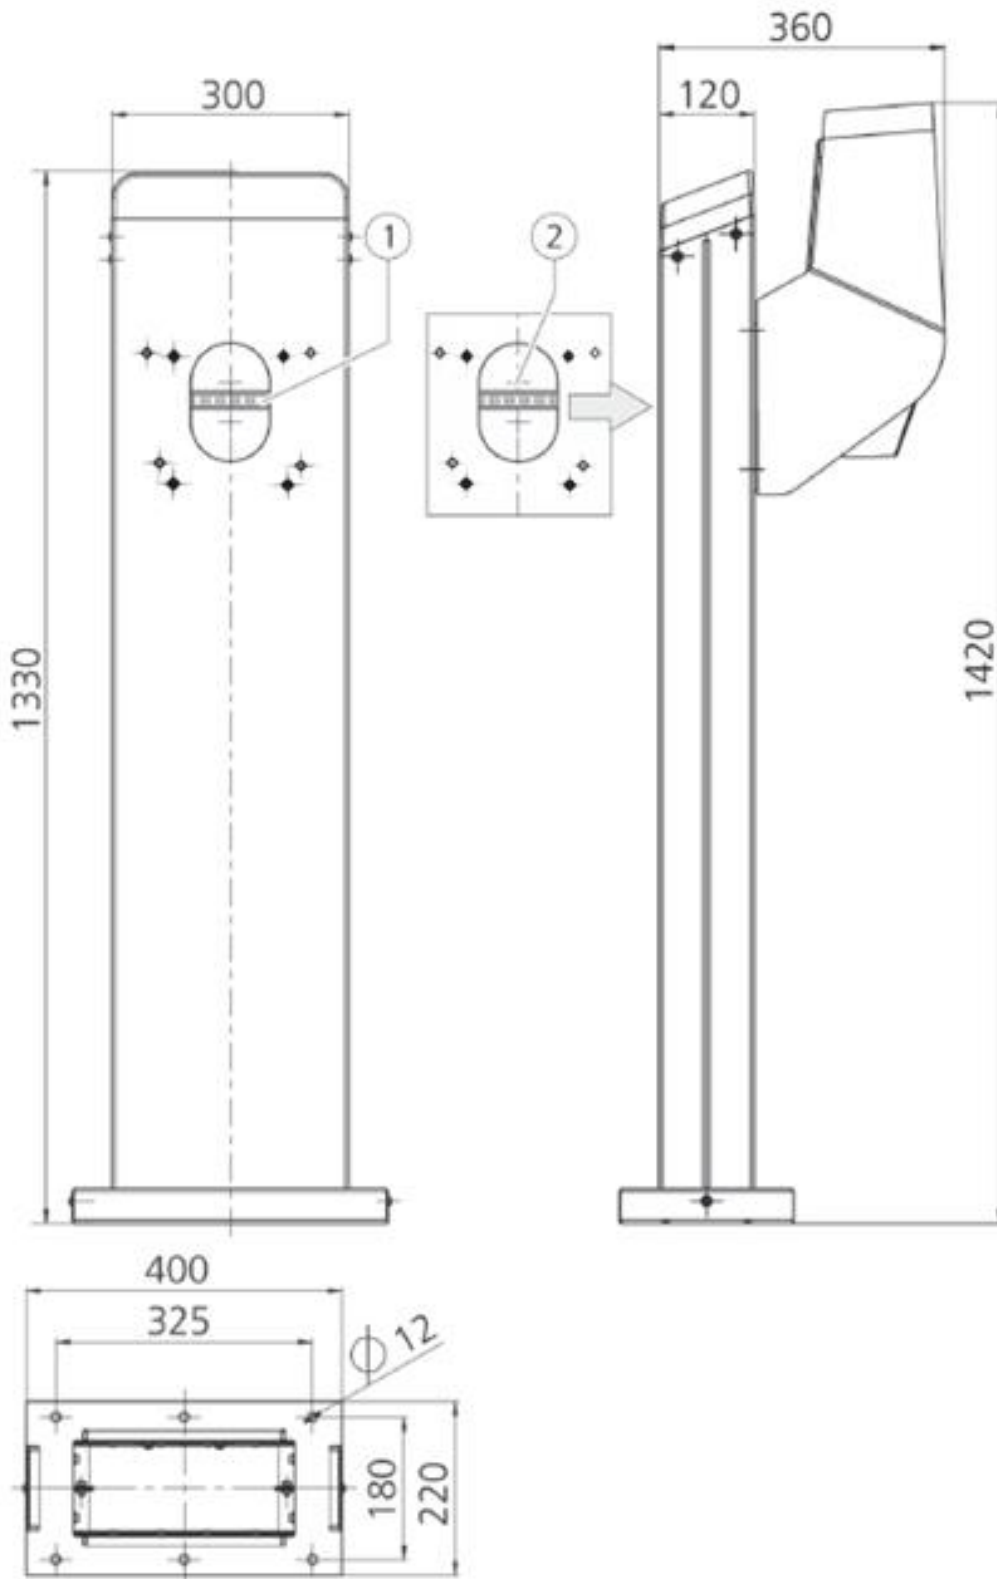

EDELSTAHLSÄULEN FÜR AMTRON LADESYSTEME

**MENNEKES Edelstahlsäulen für den Einsatz im privaten und
halb-öffentlichen Bereich**

Nicht für den AMTRON Compact geeignet

Technische Daten

Artikelnummer	18558	18566
Artikelbezeichnung	Edelstahlsäule für AMTRON*	Edelstahlsäule für 2 Stk. AMTRON*
Maße Säule (H x B x T)	1330 x 300 x 120 mm	
Maße Bodenplatte (L x B)	400 x 220 mm	
Gewicht	ca. 26 kg	
Material	V2A	

Montage	
Aufbau	Befestigung auf Sockel oder Fundament
Leitungen	Leitungseinführung von unten

*Lieferung erfolgt ohne AMTRON Ladesystem

Abmessungen [mm]

MENNEKES

Elektrotechnik GmbH & Co. KG

Aloys-Mennekes-Straße 1
57399 KIRCHHUNDEM
GERMANY