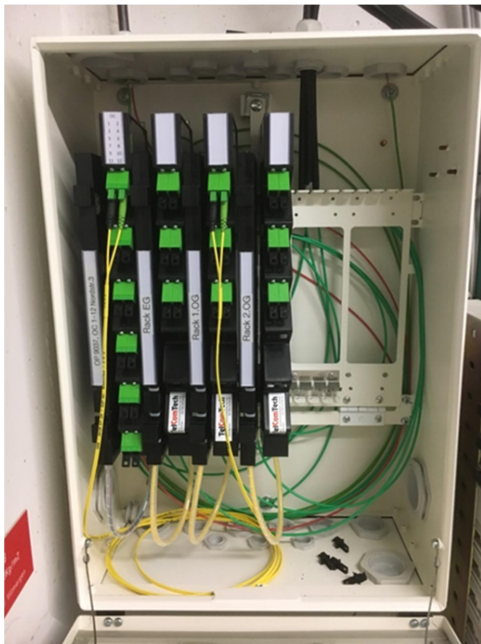

Bauherrschaft	Gebinde Logistik Center AG	Realisation	2006
Projekt	Neubau Betriebs- und Bürogebäude	Bausumme Elektra	Fr. 150'000.--

Aufgabenstellung

- Planen und Erstellen der elektrischen Installationen im Bürogebäude sowie im technischen Teil des Betriebsgebäudes
- Steckdosen- und Lichtinstallation
- Netzwerkinstallation
- Heizungs- und Kompressoreninstallation

Ausführung

- SPS Steuerung inkl. Programmierung
- Uhreninstallation mit Zentraluhr